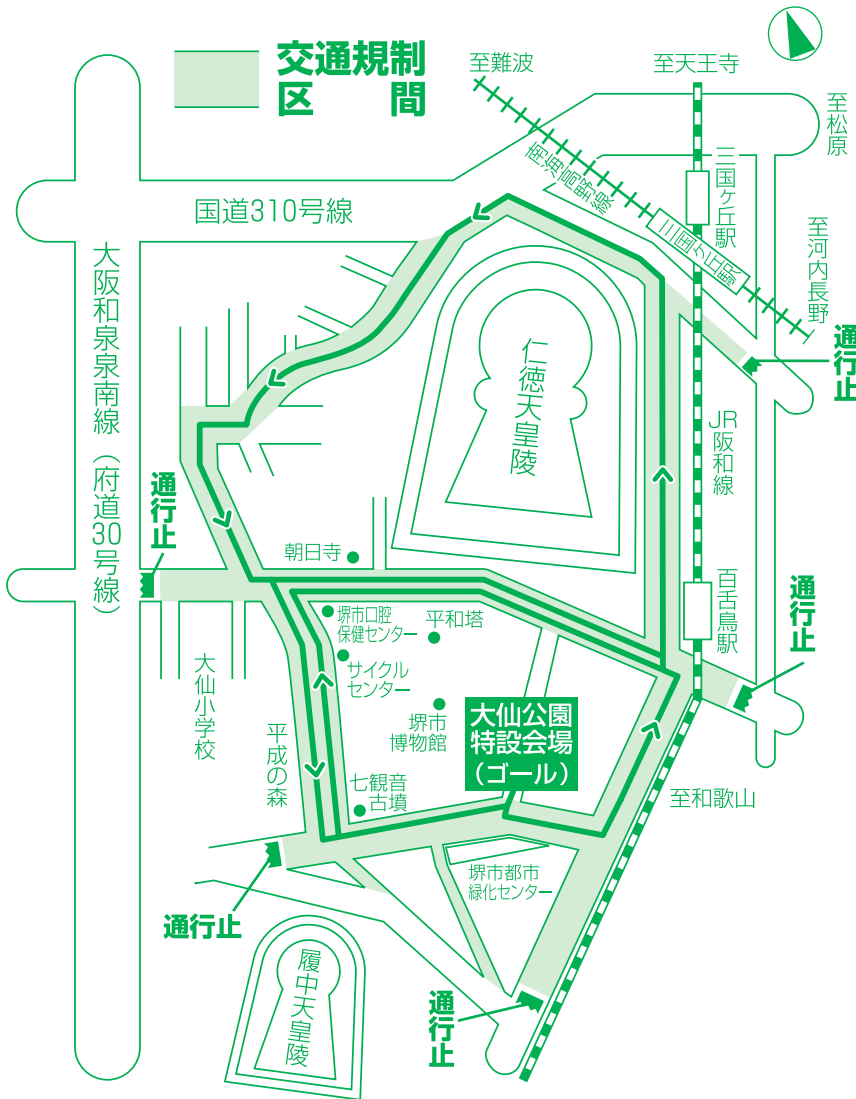

## 2010 堺シティマラソン

# 4月29日(祝)

9:00ごろ~14:00ごろ

### 大仙公園仁徳天皇陵 周回コース

**雨天決行**